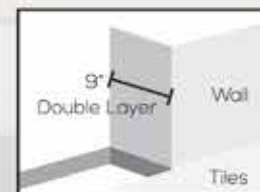

## Wall Opening Size

Size 3ft (w) x 7ft (h) EA

Size 3.5ft (w) x 7.5ft(h) A1  
Size 3.5ft (w) x 7ft(h) E1,EE1

Size 5ft(w) x 7.5ft(h) E4, EE4, A4

Size 6ft(w) x 7.5ft(h) E6, EE6, A6

E1, E4, E6, A4, A6

EE1, EE4, EE6