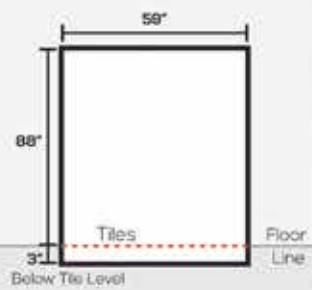

## Wall Opening Size

Size 3ft (w) x 7ft (h) EA

Size 3.5ft (w) x 7.5ft(h) A1  
Size 3.5ft (w) x 7ft(h) E1,EE1

Size 5ft(w) x 7.5ft(h) E4, EE4, A4

Size 6ft(w) x 7.5ft(h) E6, EE6, A6

E1, E4, E6, A4, A6

EE1, EE4, EE6