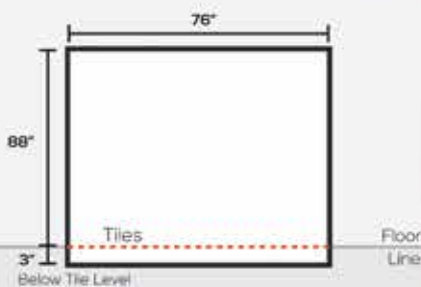

## Wall Opening Size

Size 3ft (w) x 7ft (h) EA

Size 3.5ft (w) x 7.5ft(h) A1  
Size 3.5ft (w) x 7ft(h) E1,EE1

Size 5ft(w) x 7.5ft(h) E4, EE4, A4

Size 6ft(w) x 7.5ft(h) E6, EE6, A6

E1, E4, E6, A4, A6

EE1, EE4, EE6